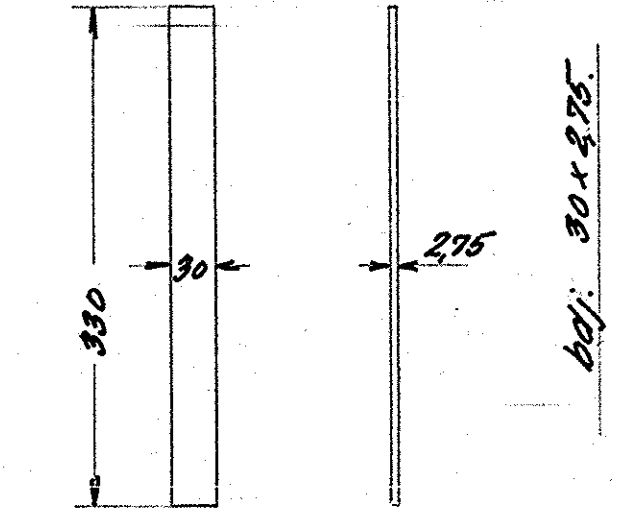

Snit E-F-G-H.

$\frac{1}{4}$ " Rør huller opmærkes i reposplader.

Ang. yderligere arrangement se tegn. 302L-260

Betegnelse	plade		
Ant. i alt.	Pos. 1	Mat.	St. 00
Ordr.	Sikl. 12753	Tegn.	302L-26020

Betegnelse	plade		
Ant. i alt.	Pos. 3	Mat.	St. 00
Ordr.	Sikl. 12753	Tegn.	302L-26020

Betegnelse	$\frac{3}{4}$ " gev.-rør		
Ant. i alt.	Pos. 5	Mat.	St. 00.2R
Ordr.	Sikl. 12753	Tegn.	302L-26020

Betegnelse	plade		
Ant. i alt.	Pos. 6	Mat.	St. 00
Ordr.	Sikl. 12753	Tegn.	302L-26020

Betegnelse	plade		
Ant. i alt.	Pos. 2	Mat.	St. 00
Ordr.	Sikl. 12753	Tegn.	302L-26020

		15				
		14				
		13				
24	skruer m. undere b. $\frac{1}{4}$ " x 10	12	st. 24	magasin		
12	asbestplade 448 x 47 x 6	11	asbest			
12	--- 270 x 47 x 6	10	---	pl. 1200 x 1800 x 6		
6	asbestplade 448 x 232 x 6	9	asbest			
2	fiberskrue 18" x 20" x 1	8		pl. 60 x 80 x 1		
2	luftskrue	7	yellow	22 HK x 50		
2	plade	6	St. 00	18" x 90"		
4	$\frac{3}{4}$ " x 95 gev.-rør Ds. 541	5	St. 00.2R	$\frac{3}{4}$ " x 1270		
2	båndjern 30 x 2,75 x 330	4	St. 00	høj. 30 x 2,75 x 680		
4	plade	3	---	pl. 265 x 200 x 3		
2	---	2	---	pl. 610 x 460 x 3		
2	plade	1	St. 00	pl. 570 x 525 x 3		

Sikl.	Retielse	Pos.	Materiale kvalitet	Model nr. eller materiale størrelse	Indeks	Indeks
Rev.	IL					
Norm.		Dato				
Målestok: 1:25 1:5 1:1						
<b>FRICHS</b>						
Anvendelse						
Stykliste nr.						
Diesel-el.375 hk. loko.				12753		
Tegningens benævnelse				Tegningens nummer		
Fodvarmeplade.				302L-26.020.		
Indeks:						