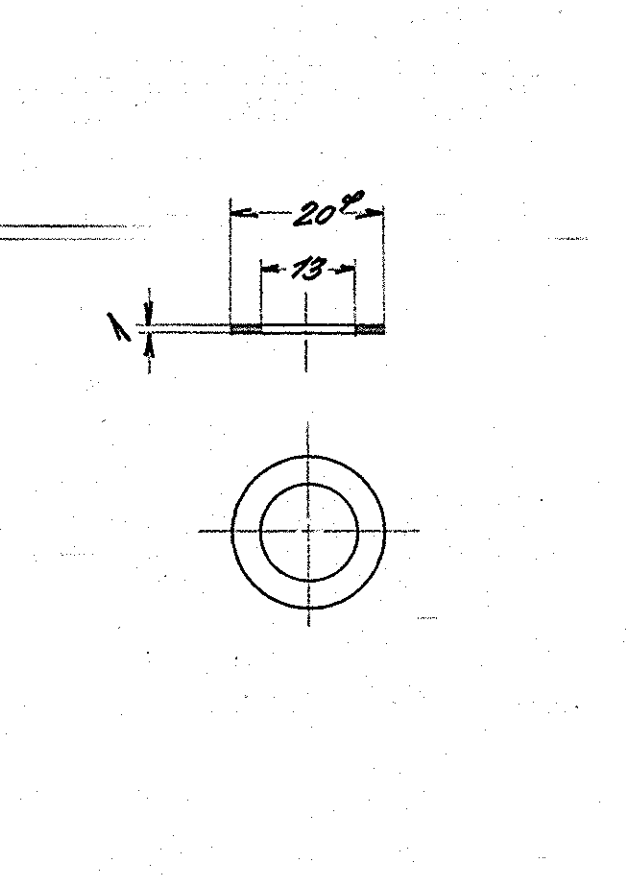

Snit E-F-G-H.

$\frac{1}{4}$ " Rør huller opmærkes i reposplader.

Ang. yderligere arrangement se tegn. 302L-260

Betegnelse	plade		
Ant. i alt.	Pos. 1	Mat.	St. 00
Ordr.	Sikl. 12753	Tegn.	302L-26020

Betegnelse	plade		
Ant. i alt.	Pos. 3	Mat.	St. 00
Ordr.	Sikl. 12753	Tegn.	302L-26020

Betegnelse	$\frac{3}{4}$ " gev.-rør		
Ant. i alt.	Pos. 5	Mat.	St. 00.2R
Ordr.	Sikl. 12753	Tegn.	302L-26020

Betegnelse	plade		
Ant. i alt.	Pos. 6	Mat.	St. 00
Ordr.	Sikl. 12753	Tegn.	302L-26020

Betegnelse	plade		
Ant. i alt.	Pos. 2	Mat.	St. 00
Ordr.	Sikl. 12753	Tegn.	302L-26020

Betegnelse	rodjern		
Ant. i alt.	Pos. 4	Mat.	St. 00
Ordr.	Sikl. 12753	Tegn.	302L-26020

Betegnelse	luftskrue		
Ant. i alt.	Pos. 7	Mat.	yellow
Ordr.	Sikl. 12753	Tegn.	302L-26020

Betegnelse	fiberskrue		
Ant. i alt.	Pos. 8	Mat.	fiber
Ordr.	Sikl. 12753	Tegn.	302L-26020

Sikl.	Retielse	Pos.	Materiale kvalitet	Model nr. eller materiale størrelse	Indeks	Indeks
Rev.	IL					
Norm.		Dato				
Målestok: 1:25 1:5 1:1						
<b>FRICHS</b>						
Anvendelse						
Stykliste nr.						
Diesel-el.375 hk. loko.				12753		
Tegningens benævnelse				Tegningens nummer		
Fodvarmeplade.				302L-26.020.		
Indeks:						